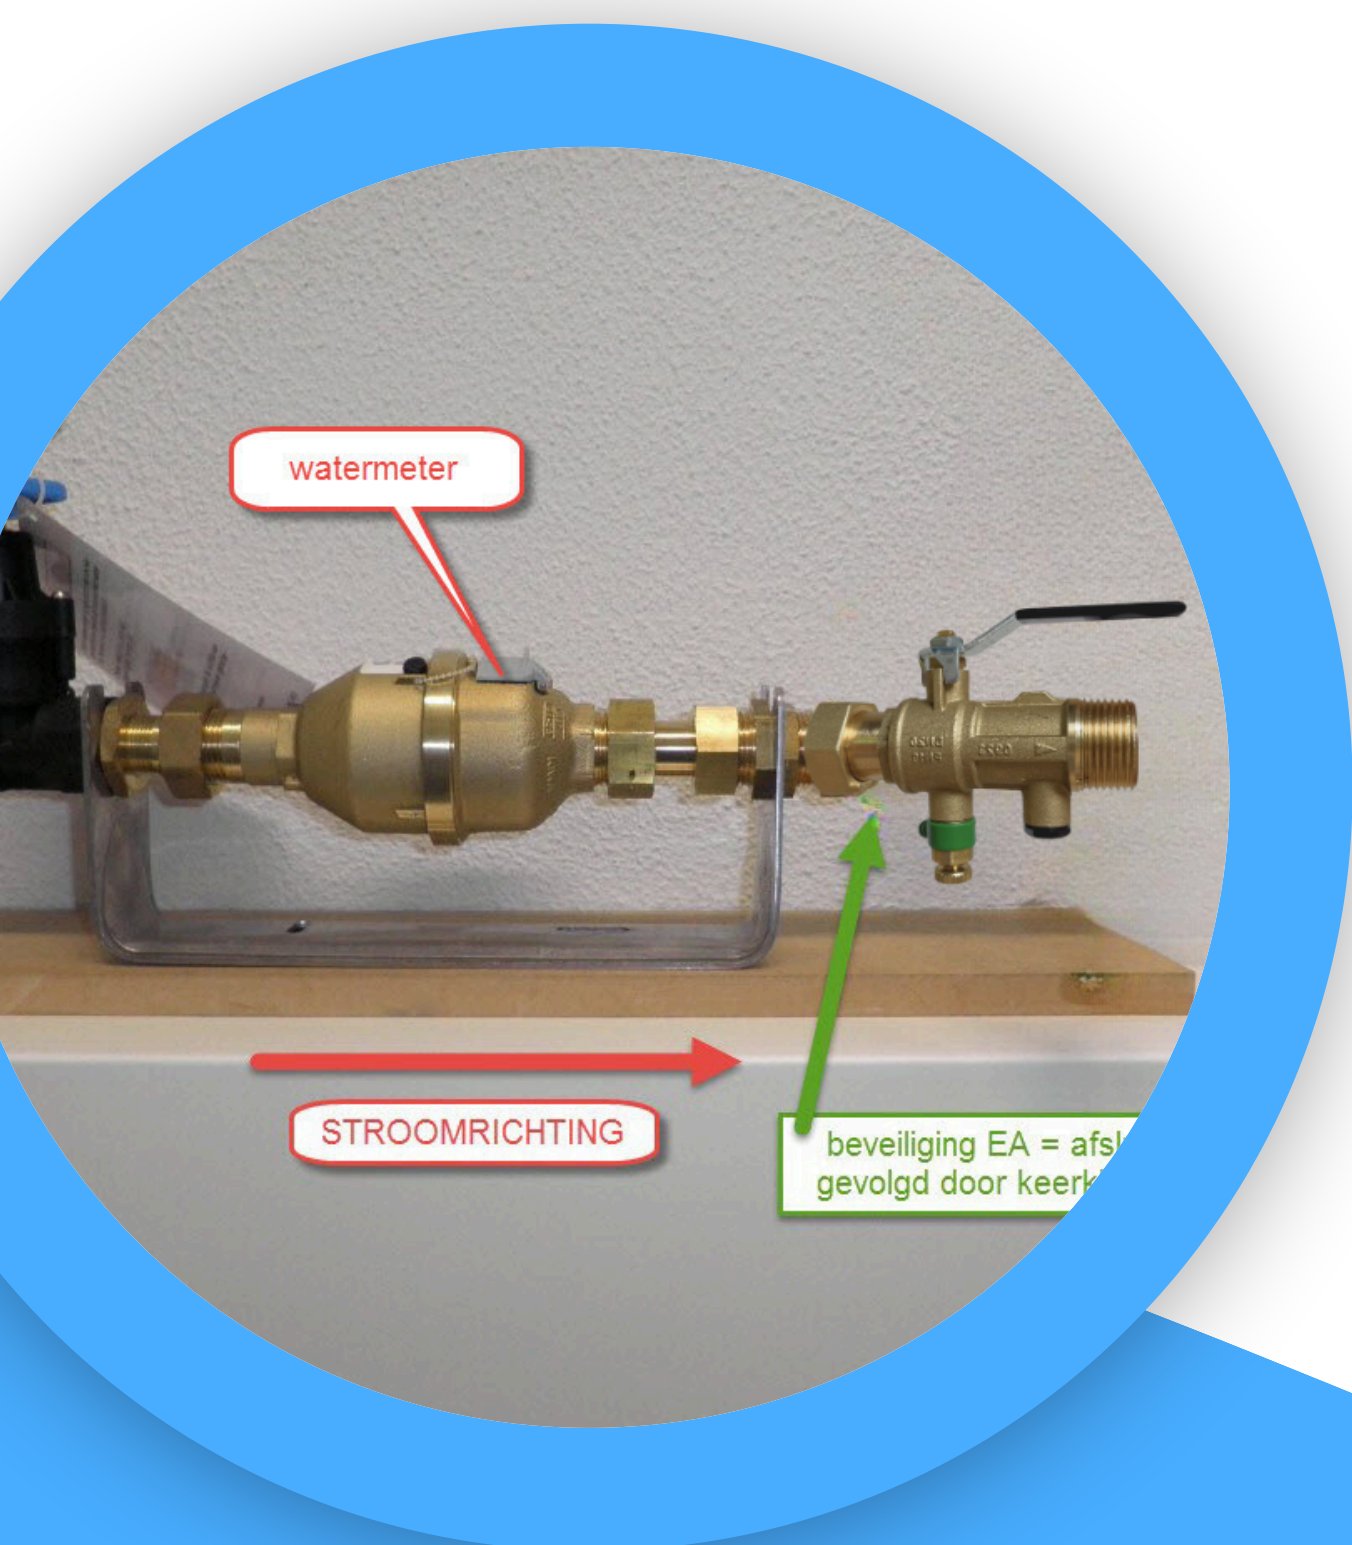

Belgaqua gekeurde watertellerset voor aansluiting tussen waterteller en de binneninstallatie (drinkwater)

Watertellerset

- Aansluiting waterteller: Losse moer G1" ✓
- Aansluiting binneninstallatie: R1" ✓
- Geïntegreerde EA-keerklep ✓
- Aflaatkraan ✓

◀ **DISCOVER**

Meer informatie:
www.soper.be

Algemeen

Drinkwater voldoet aan strenge kwaliteitsnormen. Tijdens de productie, de opslag en de distributie van drinkwater besteden de watermaatschappijen hier veel aandacht aan. Maar ook het water in je binneninstallatie moet van goede kwaliteit zijn: is er een wanverbinding aanwezig tussen je binneninstallatie voor drinkwater en bijv. je regenwaterinstallatie, dan kan er vervuild water uit jouw binneninstallatie terugstromen naar het openbaar drinkwaternet.

Om deze terugstroming te vermijden is een centrale beveiliging verplicht aan het begin van je binneninstallatie, dus net na de watermeter. Het niet hebben van een centrale beveiliging zal er toe leiden dat je binneninstallatie niet in orde is (d.w.z. niet conform). Wanneer de installatie niet in orde is, kan de drinkwaterkwaliteit van het net verminderen, wat gevaren geeft naar volksgezondheid toe.

Verplichte beveiliging

Dit is een beveiliging die het terugstromen van water uit de binneninstallatie naar het openbaar drinkwaternet verhindert. Deze beveiliging moet steeds aanwezig zijn aan het begin van de binneninstallatie, dus net na de watermeter en voor het eerste afnamepunt.