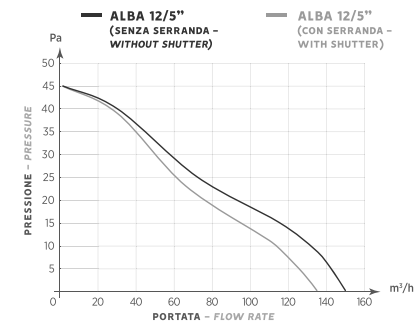

MODELLO	A	B	C	D	ØE
ALBA 10/4"	160	160	53	40	100
ALBA 12/5"	180	180	53	44	120
ALBA 15/6"	210	210	66	47	150

CE IPX4 T45 CB

Aspiratori elicoidali per espulsione aria direttamente all'esterno o in brevi condotti.

Axial fans to extract air directly outside or through short ducting

New cover design;

- Operating indicator light on all models;
- Snap assembly grid and cover;
- Long life ball bearing motor;
- Backdraught shutter;
- Two fixing screws for an easy installation;
- For ducts Ø 100-120-150 mm;
- Versions: Base, Timer, HT;
- High performances, low noise and low power consumption;
- IPX4 protected (EN 60529);
- 45° C working temperature;
- In accordance with standard EN 60335-2-80;
- **POSITIONING:** wall mounting, ceiling mounting.

### DATI TECNICI - TECHNICAL DATA

MODELLO MODEL	CODICE CODE	Ø FORO Ø HOLE (mm)	TENSIONE VOLTAGE (Volt)	FREQUENZA FREQUENCY (Hz)	PORTATA FLOW RATE (m³/h)		PRESS. MAX MAX PRESS. (mm H <sub>2</sub> O)	PRESS. MAX MAX PRESS. (Pa)	POTENZA POWER (W)	RUMOROSITÀ NOISE dB(A) <sub>1m</sub>	PESO WEIGHT (Kg)
					SENZA SERRANDA WITHOUT SHUTTER	CON SERRANDA WITH SHUTTER					
ALBA 10/4"	0053110	100	220-240	50	95	80	2,8	28	10	33,1	0,5
ALBA 10/4" T	0053111	100	220-240	50	95	80	2,8	28	10	33,1	0,5
ALBA 10/4" HT	0053112	100	220-240	50	95	80	2,8	28	10	33,1	0,5
ALBA 12/5"	0053210	120	220-240	50	150	135	4,6	45	16	37	0,7
ALBA 12/5" T	0053211	120	220-240	50	150	135	4,6	45	16	37	0,7
ALBA 12/5" HT	0053212	120	220-240	50	150	135	4,6	45	16	37	0,7
ALBA 15/6"	0053310	150	220-240	50	260	240	5,9	58	29	35,7	0,9
ALBA 15/6" T	0053311	150	220-240	50	260	240	5,9	58	29	35,7	0,9
ALBA 15/6" HT	0053312	150	220-240	50	260	240	5,9	58	29	35,7	0,9

### GRAFICI DI PORTATA - FLOW CHARTS