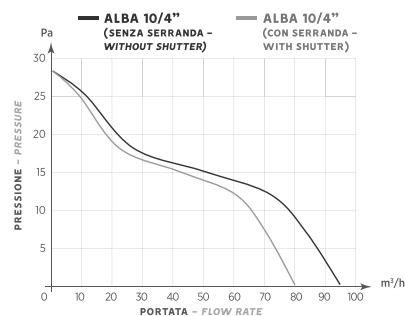

Axial fans to extract air directly outside or through short ducting

New cover design;

- Operating indicator light on all models;
- Snap assembly grid and cover;
- Long life ball bearing motor;
- Backdraught shutter;
- Two fixing screws for an easy installation;
- For ducts Ø 100-120-150 mm;
- Versions: Base, Timer, HT;
- High performances, low noise and low power consumption;
- IPX4 protected (EN 60529);
- 45° C working temperature;
- In accordance with standard EN 60335-2-80;
- **POSITIONING:** wall mounting, ceiling mounting.

### DATI TECNICI - TECHNICAL DATA

MODELLO MODEL	CODICE CODE	Ø FORO Ø HOLE (mm)	TENSIONE VOLTAGE (Volt)	FREQUENZA FREQUENCY (Hz)	PORTATA FLOW RATE (m³/h)		PRESS. MAX MAX PRESS. (mm H <sub>2</sub> O)	PRESS. MAX MAX PRESS. (Pa)	POTENZA POWER (W)	RUMOROSITÀ NOISE dB(A) <sub>1m</sub>	PESO WEIGHT (Kg)
					SENZA SERRANDA WITHOUT SHUTTER	CON SERRANDA WITH SHUTTER					
ALBA 10/4"	0053110	100	220-240	50	95	80	2,8	28	10	33,1	0,5
ALBA 10/4" T	0053111	100	220-240	50	95	80	2,8	28	10	33,1	0,5
ALBA 10/4" HT	0053112	100	220-240	50	95	80	2,8	28	10	33,1	0,5
ALBA 12/5"	0053210	120	220-240	50	150	135	4,6	45	16	37	0,7
ALBA 12/5" T	0053211	120	220-240	50	150	135	4,6	45	16	37	0,7
ALBA 12/5" HT	0053212	120	220-240	50	150	135	4,6	45	16	37	0,7
ALBA 15/6"	0053310	150	220-240	50	260	240	5,9	58	29	35,7	0,9
ALBA 15/6" T	0053311	150	220-240	50	260	240	5,9	58	29	35,7	0,9
ALBA 15/6" HT	0053312	150	220-240	50	260	240	5,9	58	29	35,7	0,9

### GRAFICI DI PORTATA - FLOW CHARTS