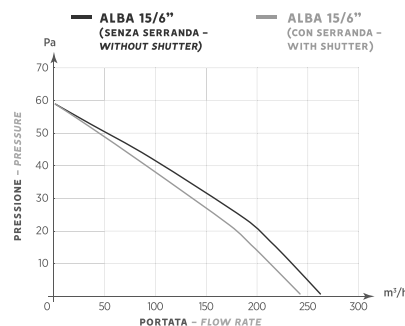

MODELLO	A	B	C	D	ØE
ALBA 10/4"	160	160	53	40	100
ALBA 12/5"	180	180	53	44	120
ALBA 15/6"	210	210	66	47	150

CE IPX4 T45 CB

Aspiratori elicoidali per espulsione aria direttamente all'esterno o in brevi condotti.

Axial fans to extract air directly outside or through short ducting

New cover design;

- Operating indicator light on all models;
- Snap assembly grid and cover;
- Long life ball bearing motor;
- Backdraught shutter;
- Two fixing screws for an easy installation;
- For ducts Ø 100-120-150 mm;
- Versions: Base, Timer, HT;
- High performances, low noise and low power consumption;
- IPX4 protected (EN 60529);
- 45° C working temperature;
- In accordance with standard EN 60335-2-80;
- **POSITIONING:** wall mounting, ceiling mounting.

### DATI TECNICI - TECHNICAL DATA

MODELLO MODEL	CODICE CODE	Ø FORO Ø HOLE (mm)	TENSIONE VOLTAGE (Volt)	FREQUENZA FREQUENCY (Hz)	PORTATA FLOW RATE (m³/h)		PRESS. MAX MAX PRESS. (mm H <sub>2</sub> O)	PRESS. MAX MAX PRESS. (Pa)	POTENZA POWER (W)	RUMOROSITÀ NOISE dB(A) <sub>1m</sub>	PESO WEIGHT (Kg)
					SENZA SERRANDA WITHOUT SHUTTER	CON SERRANDA WITH SHUTTER					
ALBA 10/4"	0053110	100	220-240	50	95	80	2,8	28	10	33,1	0,5
ALBA 10/4" T	0053111	100	220-240	50	95	80	2,8	28	10	33,1	0,5
ALBA 10/4" HT	0053112	100	220-240	50	95	80	2,8	28	10	33,1	0,5
ALBA 12/5"	0053210	120	220-240	50	150	135	4,6	45	16	37	0,7
ALBA 12/5" T	0053211	120	220-240	50	150	135	4,6	45	16	37	0,7
ALBA 12/5" HT	0053212	120	220-240	50	150	135	4,6	45	16	37	0,7
ALBA 15/6"	0053310	150	220-240	50	260	240	5,9	58	29	35,7	0,9
ALBA 15/6" T	0053311	150	220-240	50	260	240	5,9	58	29	35,7	0,9
ALBA 15/6" HT	0053312	150	220-240	50	260	240	5,9	58	29	35,7	0,9

### GRAFICI DI PORTATA - FLOW CHARTS