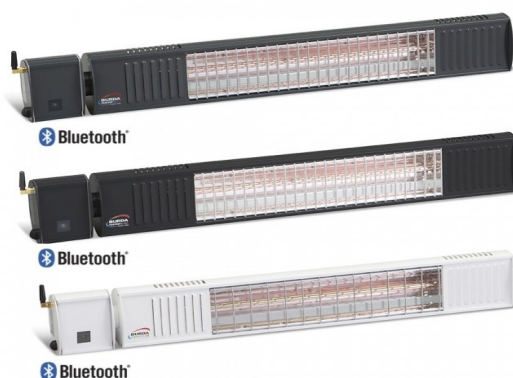

TERM BLUETOOTH IP67

Nu verkrijgbaar in wit, antraciet en zwart met 80% verminderde lichtafgifte door **ULTRA LOW GLARE**.

De nieuwe Bluetooth infrarood terrasverwarmers hebben 3 bedieningsmogelijkheden:

- draadloze temperatuurregeling van de straler via Smartphone en tablet (iOS & Android) met gratis Burda App.
- een afzonderlijke infrarood afstandbediening wordt standaard meegeleverd
- ingebouwde schakelaar om de terrasverwarmer handmatig te bedienen