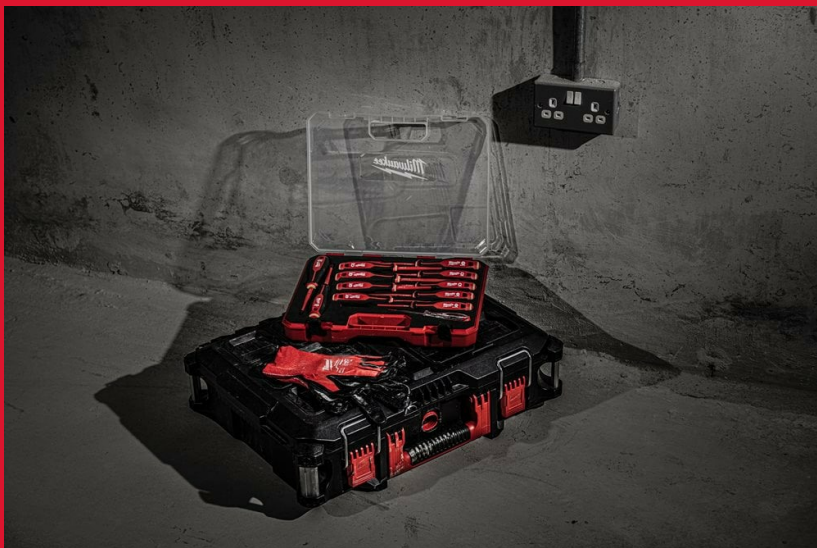

Tri-Lobe VDE Screwdriver PH0 x60

TRI-LOBE VDE SCHROEVENDRAAIERS

- VDE is getest tot 10.000V en gegarandeerd tot 1.000V
- Slanke hals diameter voor toegang tot diepliggende schroeven
- Comfortabele Tri-Lobe handgreep geoptimaliseerd voor maximaal gebruikerscomfort en toepassingen met hoog koppel
- Duidelijk zichtbare ID-markeringen voor eenvoudige identificatie
- Antirol, 3-zijdig handvat
- Lanyard bevestigingspunt voor eenvoudige bevestiging aan een veiligheidssysteem