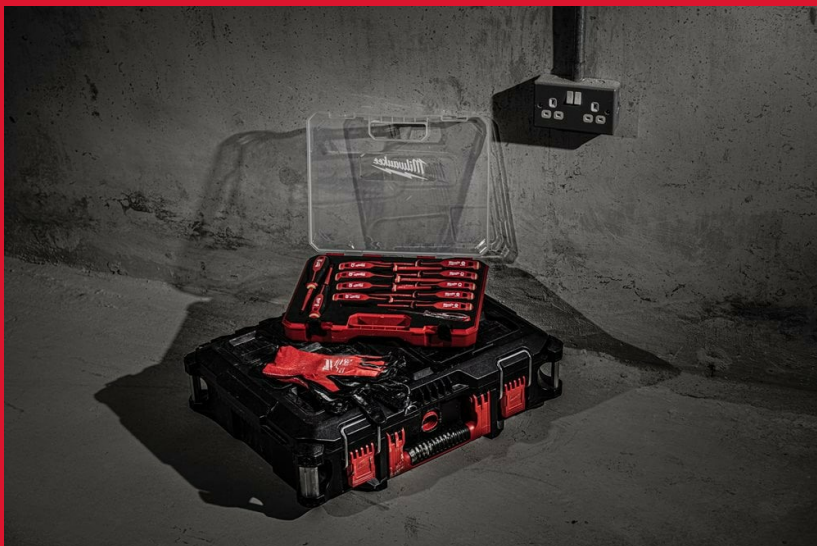

Tri-Lobe VDE Screwdriver PZ1 x80

TRI-LOBE VDE SCHROEVENDRAAIERS

- VDE is getest tot 10.000V en gegarandeerd tot 1.000V
- Slanke hals diameter voor toegang tot diepliggende schroeven
- Comfortabele Tri-Lobe handgreep geoptimaliseerd voor maximaal gebruikerscomfort en toepassingen met hoog koppel
- Duidelijk zichtbare ID-markeringen voor eenvoudige identificatie
- Antirol, 3-zijdig handvat
- Lanyard bevestigingspunt voor eenvoudige bevestiging aan een veiligheidssysteem