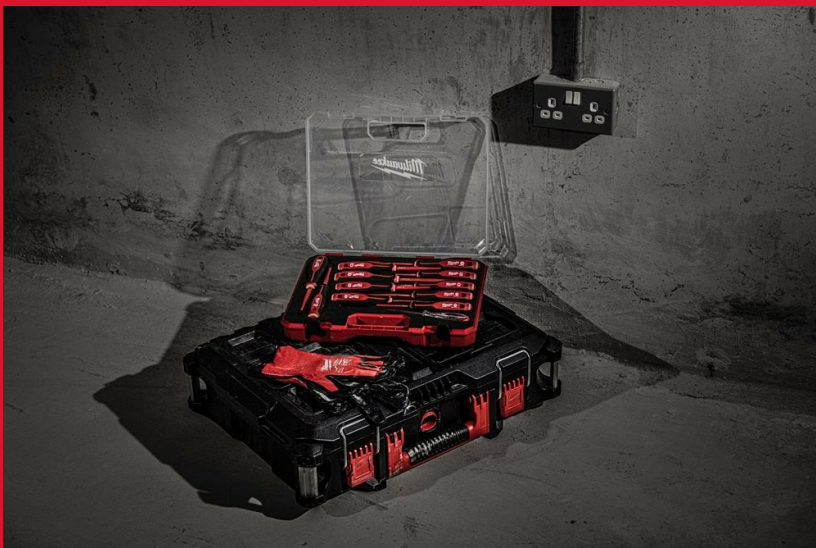

Tri-Lobe VDE Screwdriver SET - 5pc

TRI-LOBE VDE SCHROEVENDRAAIERS

- VDE is getest tot 10.000V en gegarandeerd tot 1.000V
- Slanke hals diameter voor toegang tot diepliggende schroeven
- Comfortabele Tri-Lobe handgreep geoptimaliseerd voor maximaal gebruikerscomfort en toepassingen met hoog koppel
- Duidelijk zichtbare ID-markeringen voor eenvoudige identificatie
- Antirol, 3-zijdig handvat
- Lanyard bevestigingspunt voor eenvoudige bevestiging aan een veiligheidssysteem