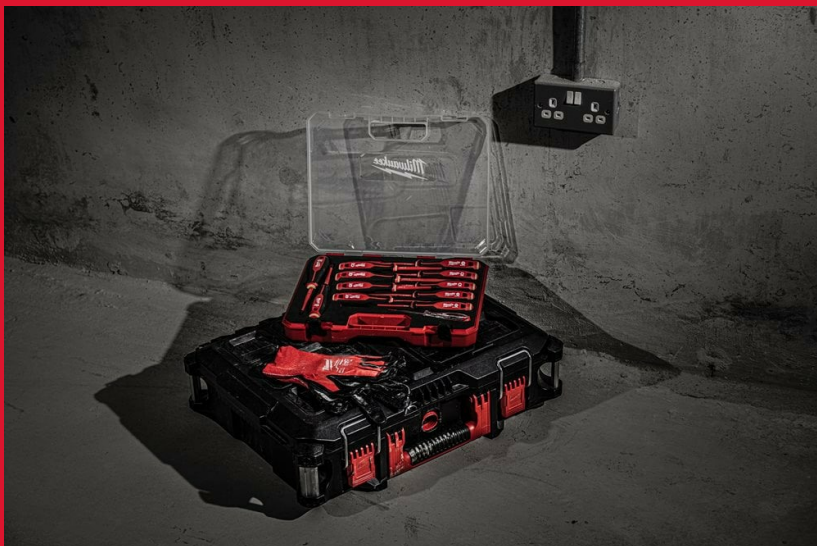

Tri-Lobe VDE Screwdriver PH SET - 7pc

TRI-LOBE VDE SCHROEVENDRAAIERS

- VDE is getest tot 10.000V en gegarandeerd tot 1.000V
- Slanke hals diameter voor toegang tot diepliggende schroeven
- Comfortabele Tri-Lobe handgreep geoptimaliseerd voor maximaal gebruikerscomfort en toepassingen met hoog koppel
- Duidelijk zichtbare ID-markeringen voor eenvoudige identificatie
- Antirol, 3-zijdig handvat
- Lanyard bevestigingspunt voor eenvoudige bevestiging aan een veiligheidssysteem