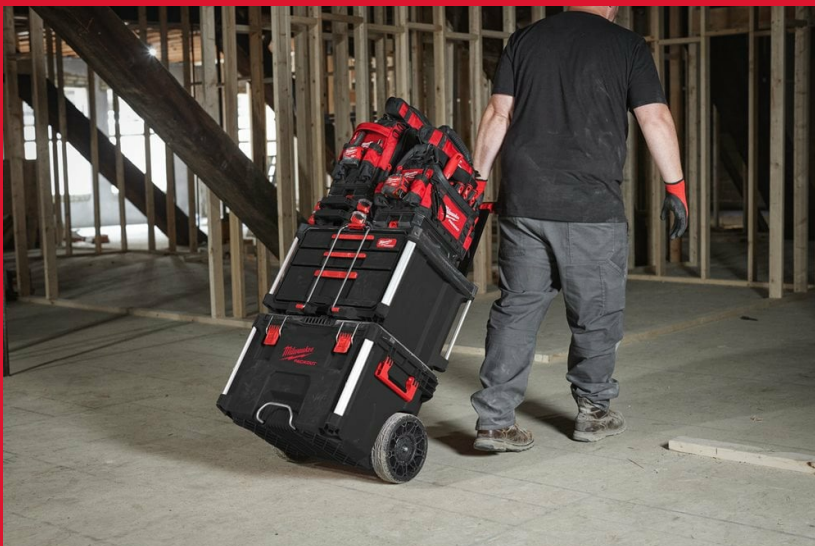

## Packout 2 + 1 Drawer Tool Box

### PACKOUT™ GEREEDSCHAPSKOFFER MET VIER LADES

- Gemakkelijke toegang tot opgeslagen items, zelfs met andere PACKOUT™ koffers erop gestapeld
- Geleiders met stalen kogellagers ondersteunen tot 11 kg gewicht per lade
- Snel instelbare verdelers in elke lade om de indeling volledig aan te passen voor een betere organisatie
- Vergrendelingsbeugel voorkomt ongewenst openen van laden tijdens transport
- Maakt het mogelijk de laden af te sluiten met een hangslot tegen diefstal
- Gemaakt van slagvaste polymeren en met metaal versterkte hoeken voor duurzaamheid op de bouwplaats
- Onderdeel van het PACKOUT™ modulaire opbergsysteem