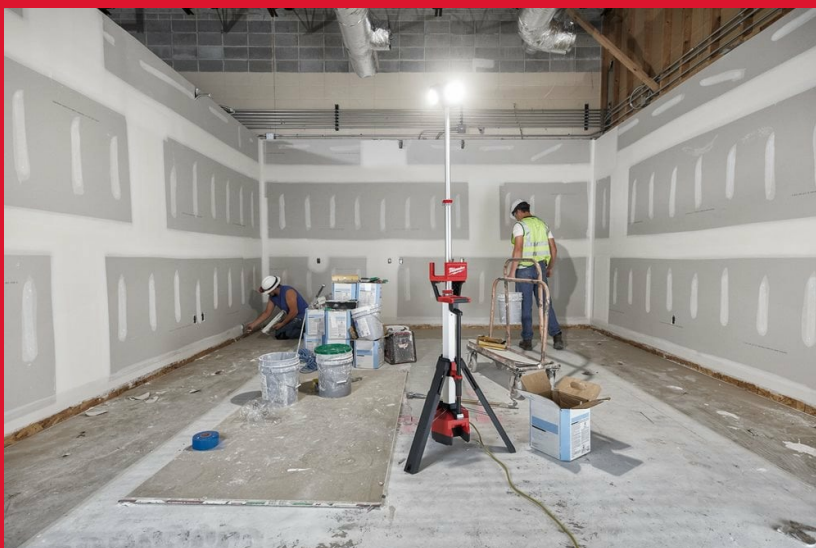

## M18™ HIGH OUTPUT STAANDE LAMP/LADER

- TRUEVIEW™ hoogwaardige verlichting tot 6000 lumen
- Tot 10 uur werkduur op een M18™ REDLITHIUM™ 8.0 Ah accu
- 3 stootvaste, verstelbare koppen met zeer duurzame lenzen die 180° verticaal en 240° horizontaal kunnen worden gedraaid om altijd de perfecte werkplekverlichting te hebben
- Geïntegreerde M18™ lader en 2.1 AMP USB-uitgang voor het opladen van USB-apparaten
- AC/DC veelzijdigheid: aangedreven door MILWAUKEE® M18™ accu's of 230V netvoeding
- IP34-classificatie, het licht is beschermd tegen stof en opspattend water
- Uitschuifbare stang die reikt van 1 m tot meer dan 2,2 m om werkruimtes van bovenaf te kunnen verlichten zonder schaduwen te werpen
- Compacte voetplaat met laag zwaartepunt en slagvast met nylon versterkt onderstel voor optimale bescherming tegen de meeste ruwe werkomstandigheden
- Draagbeugel voor evenwichtig dragen met alle beschikbare M18™ REDLITHIUM™ accu's
- Laadstand-indicator - lichtje knippert wanneer de accu bijna leeg is