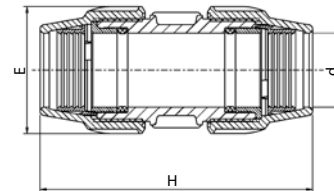

Repair Coupling

Manchon de réparation
Enlace recto de reparación

07610

Size d x d	E	H	I	UB	UC	W
20 x 20	48	121	78	10	240	92
25 x 25	54	134	90	10	150	120
32 x 32	64	173	119	5	80	190
40 x 40	82	216	149	—	55	376
50 x 50	96	244	158	—	44	534
63 x 63	113	270	170	—	24	852
125 x 125	212	460	265	—	3	5250

87610

Size d x d	E	H	UB	UC	W
75 x 75	132	281	—	16	1251
90 x 90	152	323	—	9	1893
110 x 110	181	393	—	5	3303