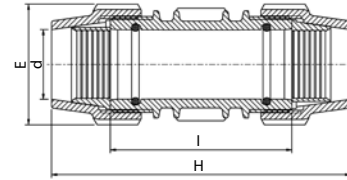

Repair Coupling

Manchon de réparation
Enlace recto de reparación

07610

Size d x d	E	H	I	UB	UC	W
20 x 20	48	121	78	10	240	92
25 x 25	54	134	90	10	150	120
32 x 32	64	173	119	5	80	190
40 x 40	82	216	149	—	55	376
50 x 50	96	244	158	—	44	534
63 x 63	113	270	170	—	24	852
125 x 125	212	460	265	—	3	5250

87610

Size d x d	E	H	UB	UC	W
75 x 75	132	281	—	16	1251
90 x 90	152	323	—	9	1893
110 x 110	181	393	—	5	3303